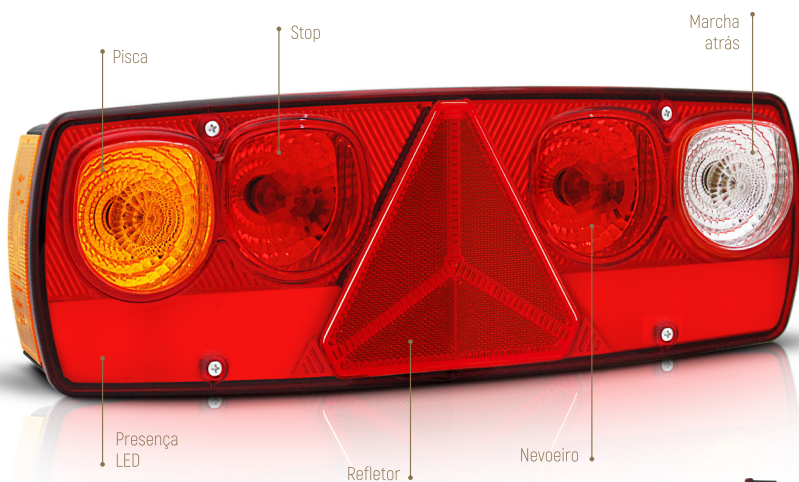

## HÍBRIDO ROBUSTO ELEGANTE

# 3190

Farolim multifunções.

**LED:** presença, iluminação de matrícula e luz de posição lateral ou delimitador.

**Bulb:** stop, pisca, nevoeiro e marcha atrás.

LIGHTS UP YOUR WAY

Até 4 conectores extras

obter mais informações