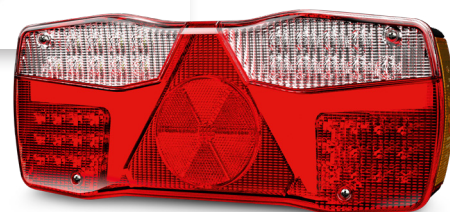

3192 FULLLED

Refletor triangular

COM CONTROLE INDICADOR DE DIREÇÃO INTEGRADO

VÁRIAS OPÇÕES DE CONEXÃO

Conetor DIN | Universal com rosca | Compatível com MAN | Conetor 7T
Compatível com DAF | Conectores extras disponíveis

COMPATÍVEL COM A GRANDE MAIORIA DAS MARCAS DE ATRELADOS

VERSÕES
CAMIÃO

FULLLED

Refletor redondo

www.sim-sa.com

LIGHTS UP YOUR WAY