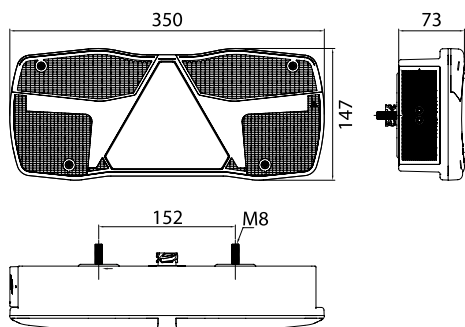

3192 FULLLED

Refletor triangular

COM CONTROLE INDICADOR DE DIREÇÃO INTEGRADO

VÁRIAS OPÇÕES DE CONEXÃO

Conetor DIN | Universal com rosca | Compatível com MAN | Conetor 7T
Compatível com DAF | Conectores extras disponíveis