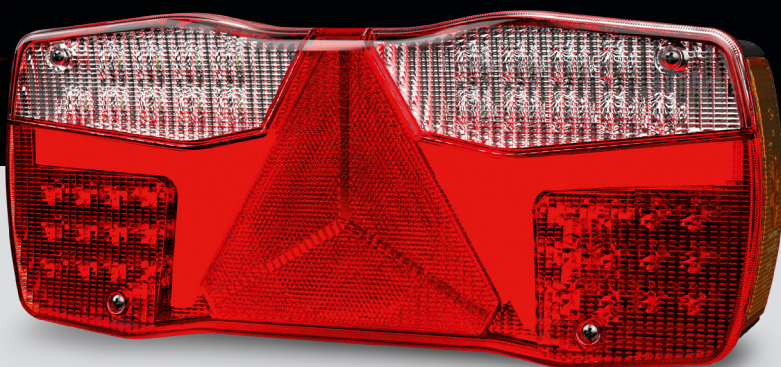

3192 FULLLED

Refletor triangular

COM CONTROLE INDICADOR DE DIREÇÃO INTEGRADO

VÁRIAS OPÇÕES DE CONEXÃO

Conetor DIN | Universal com rosca | Compatível com MAN | Conetor 7T
Compatível com DAF | Conectores extras disponíveis

COMPATÍVEL COM A GRANDE MAIORIA DAS MARCAS DE ATRELADOS

VERSÕES
CAMIÃO

FULLLED

Refletor redondo

www.sim-sa.com

LIGHTS UP YOUR WAY