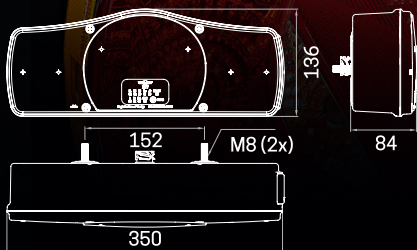

100%

DESENVOLVIDO PELA SIM

**PROJETADO
PARA TER
UM PREÇO MUITO
COMPETITIVO**