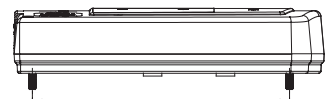

obter mais informações

www.sim-sa.com