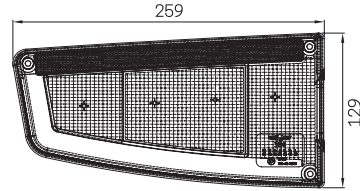

obter mais informações

www.sim-sa.com