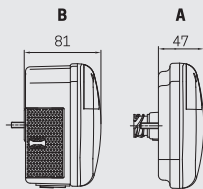

## COM CONTROLE INDICADOR DE DIREÇÃO INTEGRADO

Refletor retangular ou triangular  
2 tipos de base disponíveis

## BI-VOLTAGEM

Construção modular que permite a substituição de funções e do vidro.

Opção side-marker em LED na base B (larga)

BASE A  
(Fina)

BASE B  
(Larga)