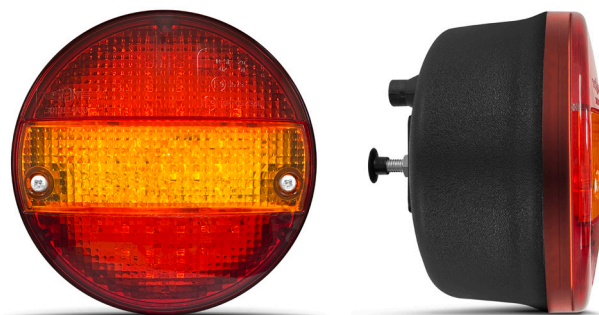

LIGHTS UP YOUR WAY

www.sim-sa.com

PRESEÇA / STOP

PISCA

3111

FULLLED

BI-VOLTAGEM

FAROLIM COM 3 FUNCTIONS

[presença, stop e pisca]

Construção modular que permite a substituição do vidro.

VER VÍDEO

AGORA

UMA REFERÊNCIA

TODAS AS POSSIBILIDADES

MODOS DE FUNCIONAMENTO DO PISCA

UNIDADE DE CONTROLE

OBTER MAIS INFORMAÇÃO

Pisca standard

Pisca dinâmico sequencial

Pisca dinâmico simultâneo