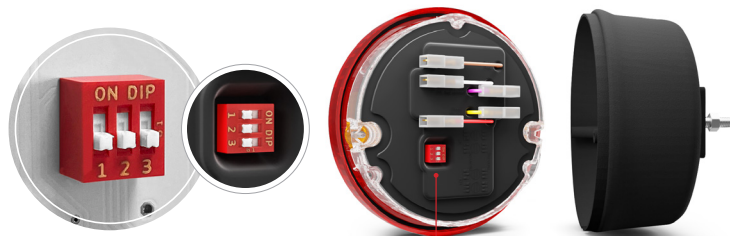

LIGHTS UP YOUR WAY

www.sim-sa.com

PRESEÇA / STOP

PISCA

3111

FULLLED

BI-VOLTAGEM

FAROLIM COM 3 FUNCTIONS

[presença, stop e pisca]

Construção modular que permite a substituição do vidro.

VER VÍDEO

AGORA

UMA REFERÊNCIA

TODAS AS POSSIBILIDADES

MODOS DE FUNCIONAMENTO DO PISCA

UNIDADE DE CONTROLE

OBTER MAIS INFORMAÇÃO

Pisca standard

Pisca dinâmico sequencial

Pisca dinâmico simultâneo