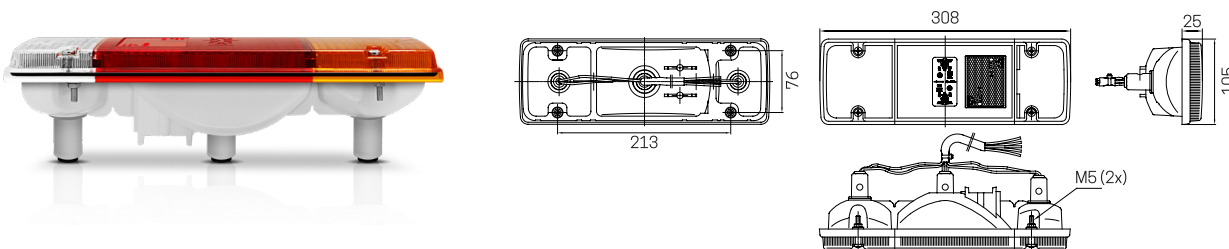

3125

clássico

Farolim com **4 funções**
(presença, stop, pisca, marcha atrás e refletor)

obter mais informações

www.sim-sa.com