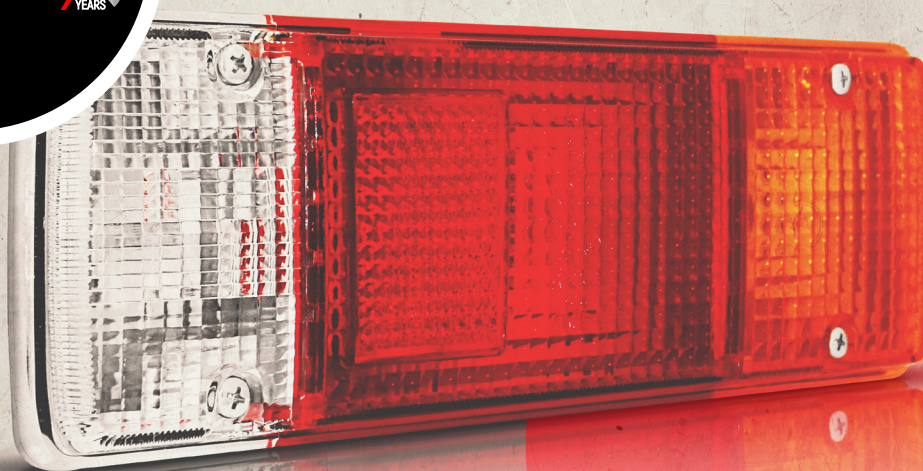

3125

clássico

Farolim com **4 funções**
(presença, stop, pisca, marcha atrás e refletor)

obter mais informações

www.sim-sa.com