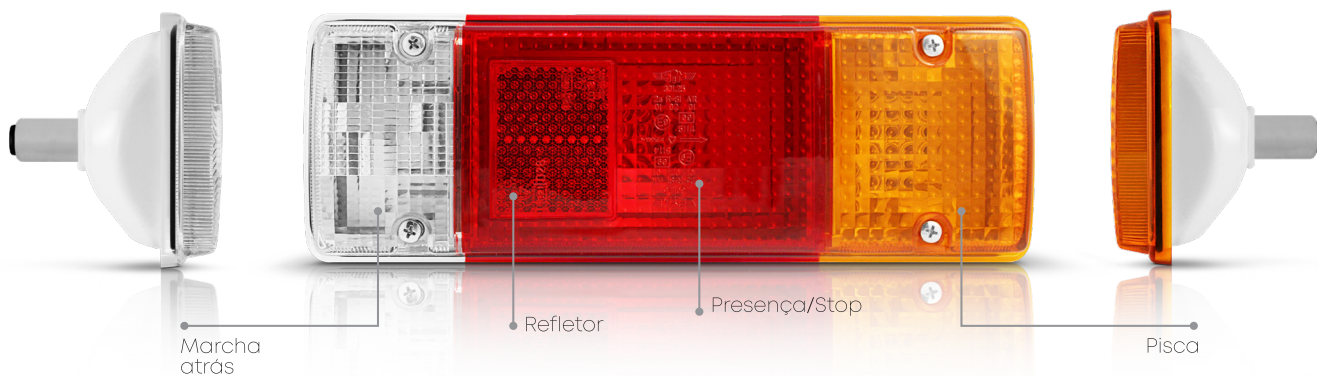

3125

clássico

Farolim com **4 funções**
(presença, stop, pisca, marcha atrás e refletor)

obter mais informações

www.sim-sa.com